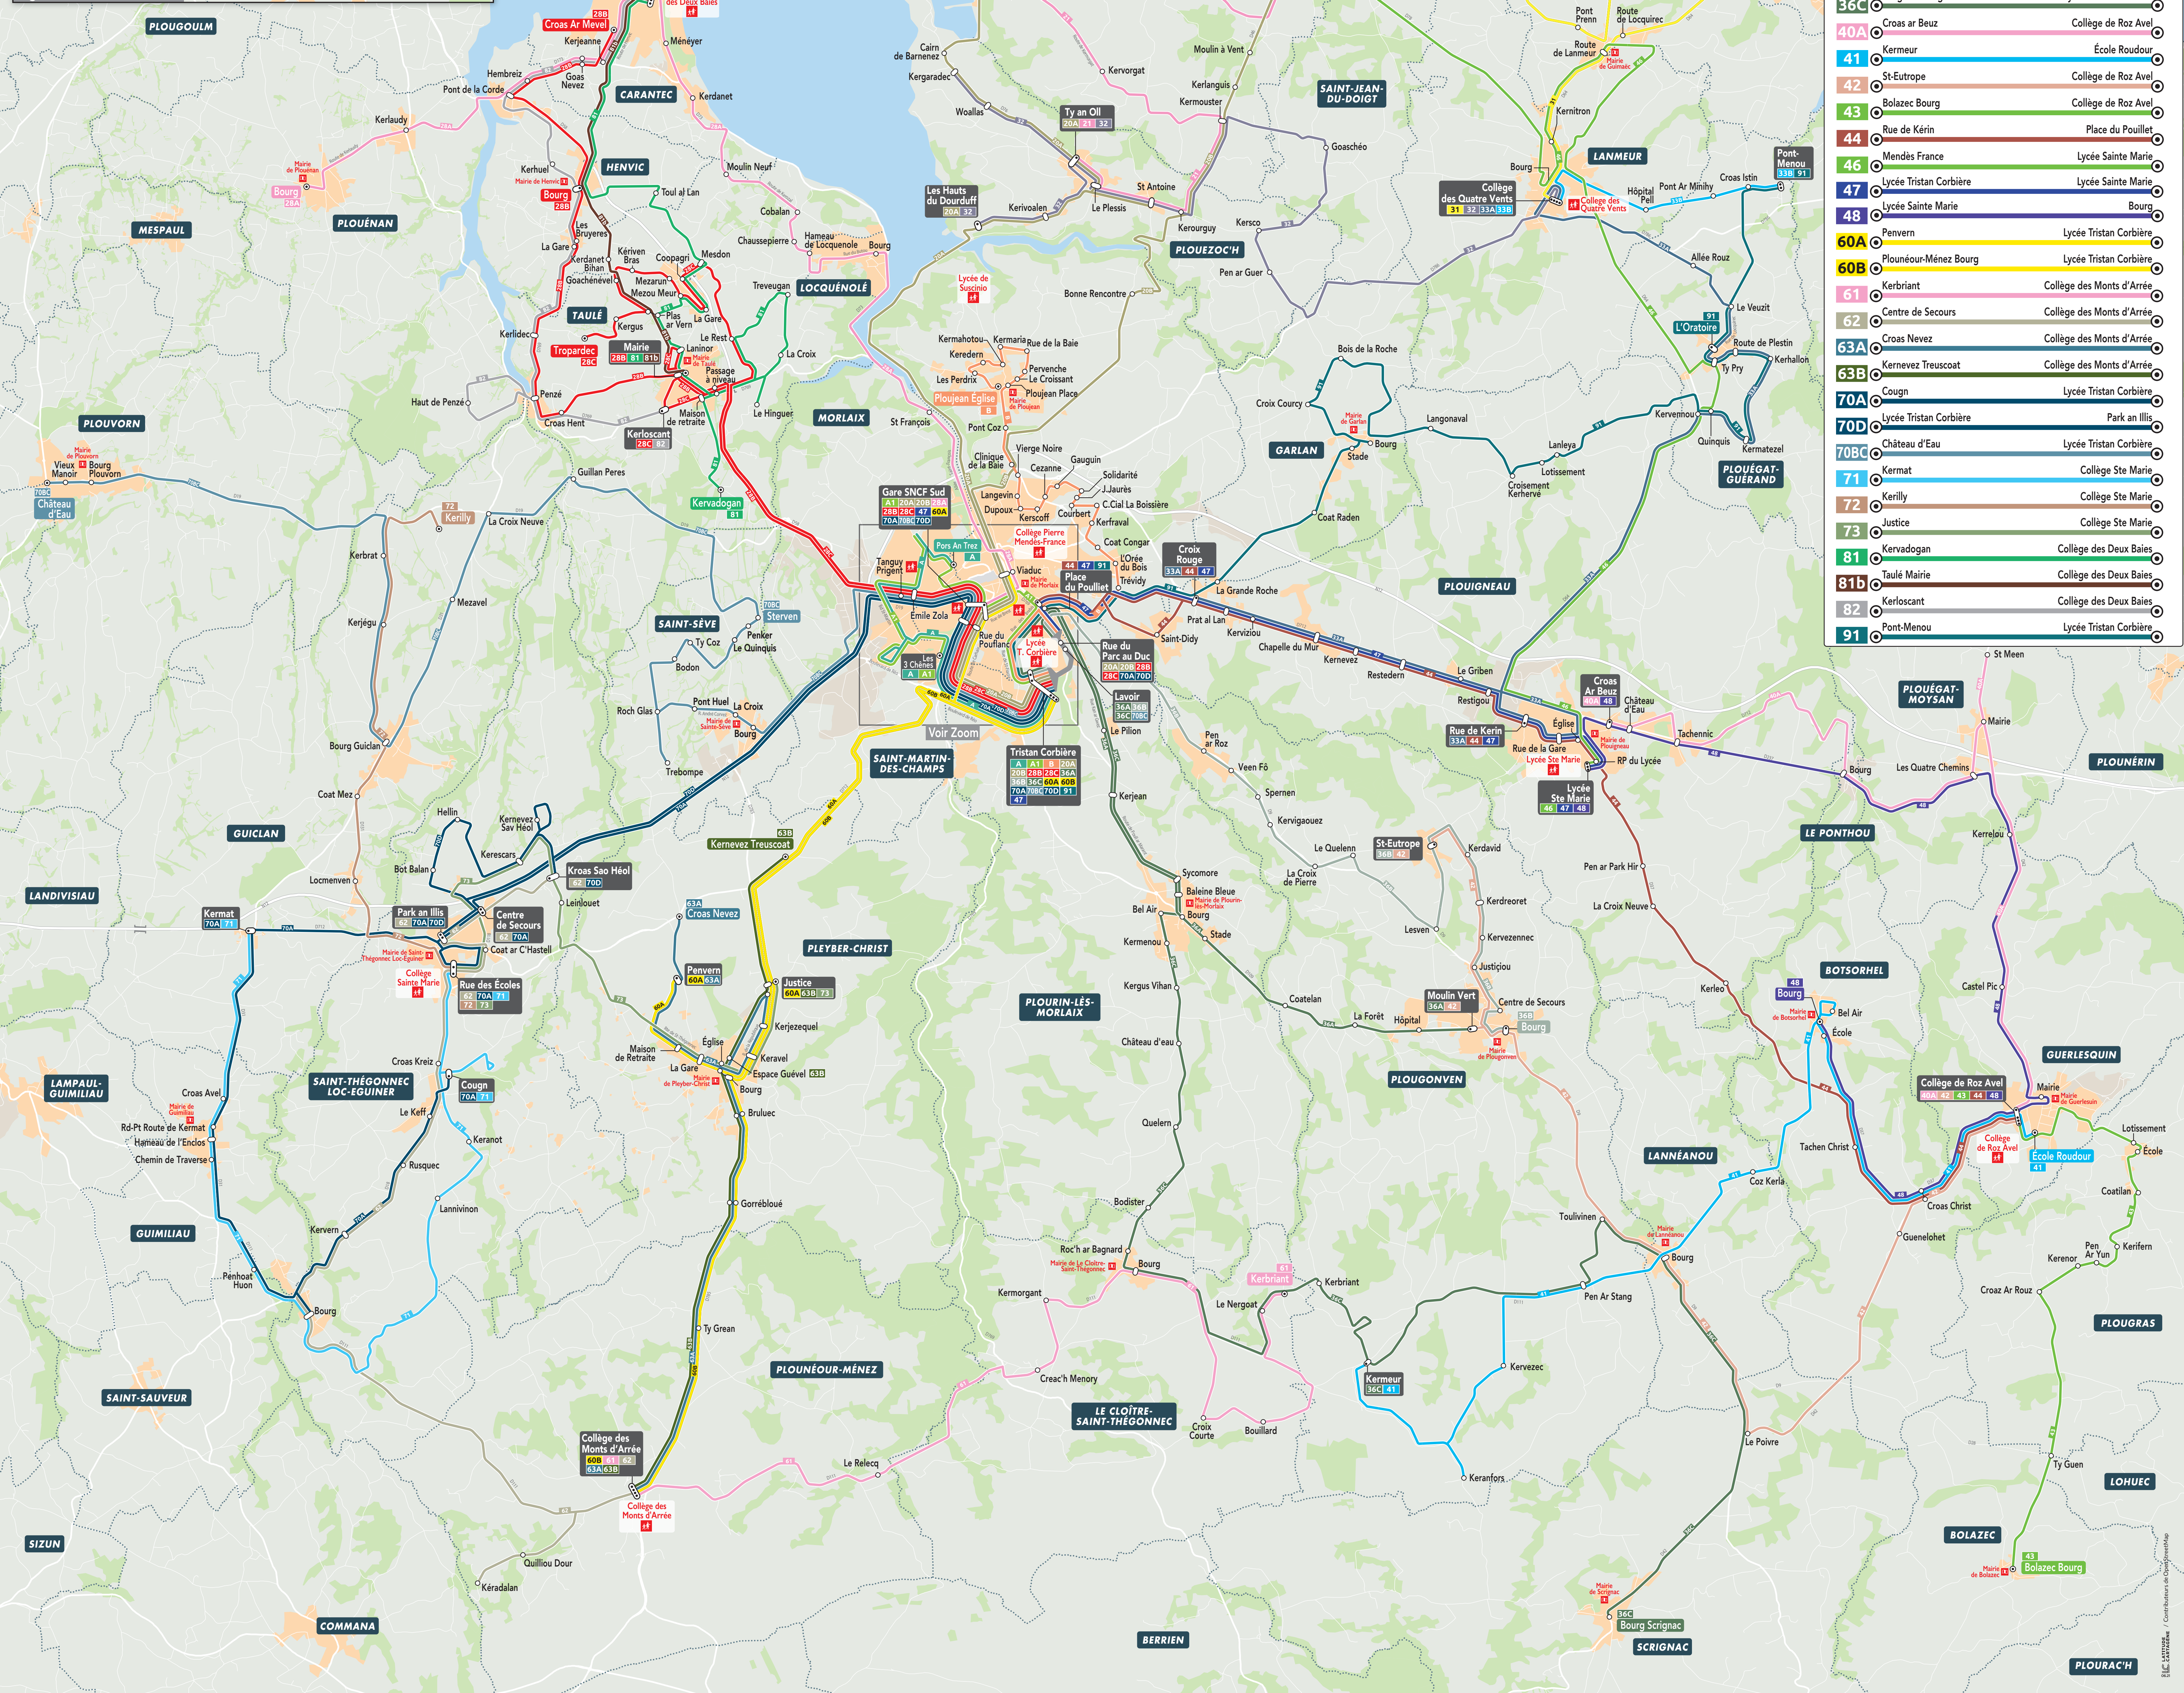

Lignes Scolaires LINÉOTIM

Année Scolaire 2021-2022

A	Pors An Trez	Lycée Tristan Corbière
A1	Les 3 Chênes	Lycée Tristan Corbière
B	Ploujean Église	Lycée Tristan Corbière
20A	Plage de Primmel	Lycée Tristan Corbière
20B	Kerbiguet	Lycée Tristan Corbière
21	Ty an Oll	Plougasnou École
28A	Plouenan Bourg	Gare SNCF
28B	Croas Ar Mervel	Lycée Tristan Corbière
28C	Tropardec	Lycée Tristan Corbière
31	Kerarrun	Collège des Quatre Vents
32	Hauts du Dourduff	Collège des Quatre Vents
33A	La Croix Rouge	Collège des Quatre Vents
33B	Pont Menou	Collège des Quatre Vents
36A	Moulin Vert	Lycée Tristan Corbière
36B	Plougonven Bourg	Lycée Tristan Corbière
36C	Scrignac Bourg	Lycée Tristan Corbière
40A	Croas ar Beuz	Collège de Roz Avel
41	Kermeur	École Roudour
42	St-Eutrope	Collège de Roz Avel
43	Bolazec Bourg	Collège de Roz Avel
44	Rue de Kérin	Place du Pouillet
46	Mendès France	Lycée Sainte Marie
47	Lycée Tristan Corbière	Lycée Sainte Marie
48	Lycée Sainte Marie	Bourg
60A	Penvern	Lycée Tristan Corbière
60B	Plounour-Ménez Bourg	Lycée Tristan Corbière
61	Kerbrant	Collège des Monts d'Arrée
62	Centre de Secours	Collège des Monts d'Arrée
63A	Croas Nevez	Collège des Monts d'Arrée
63B	Kernevez Treuscoat	Collège des Monts d'Arrée
70A	Cougn	Lycée Tristan Corbière
70D	Lycée Tristan Corbière	Park an Illis
70C	Château d'Eau	Lycée Tristan Corbière
71	Kermat	Collège Ste Marie
72	Kerilly	Collège Ste Marie
73	Justice	Collège Ste Marie
81	Kervadogan	Collège des Deux Baies
81b	Taulé Mairie	Collège des Deux Baies
82	Kerloscant	Collège des Deux Baies
91	Pont-Menou	Lycée Tristan Corbière